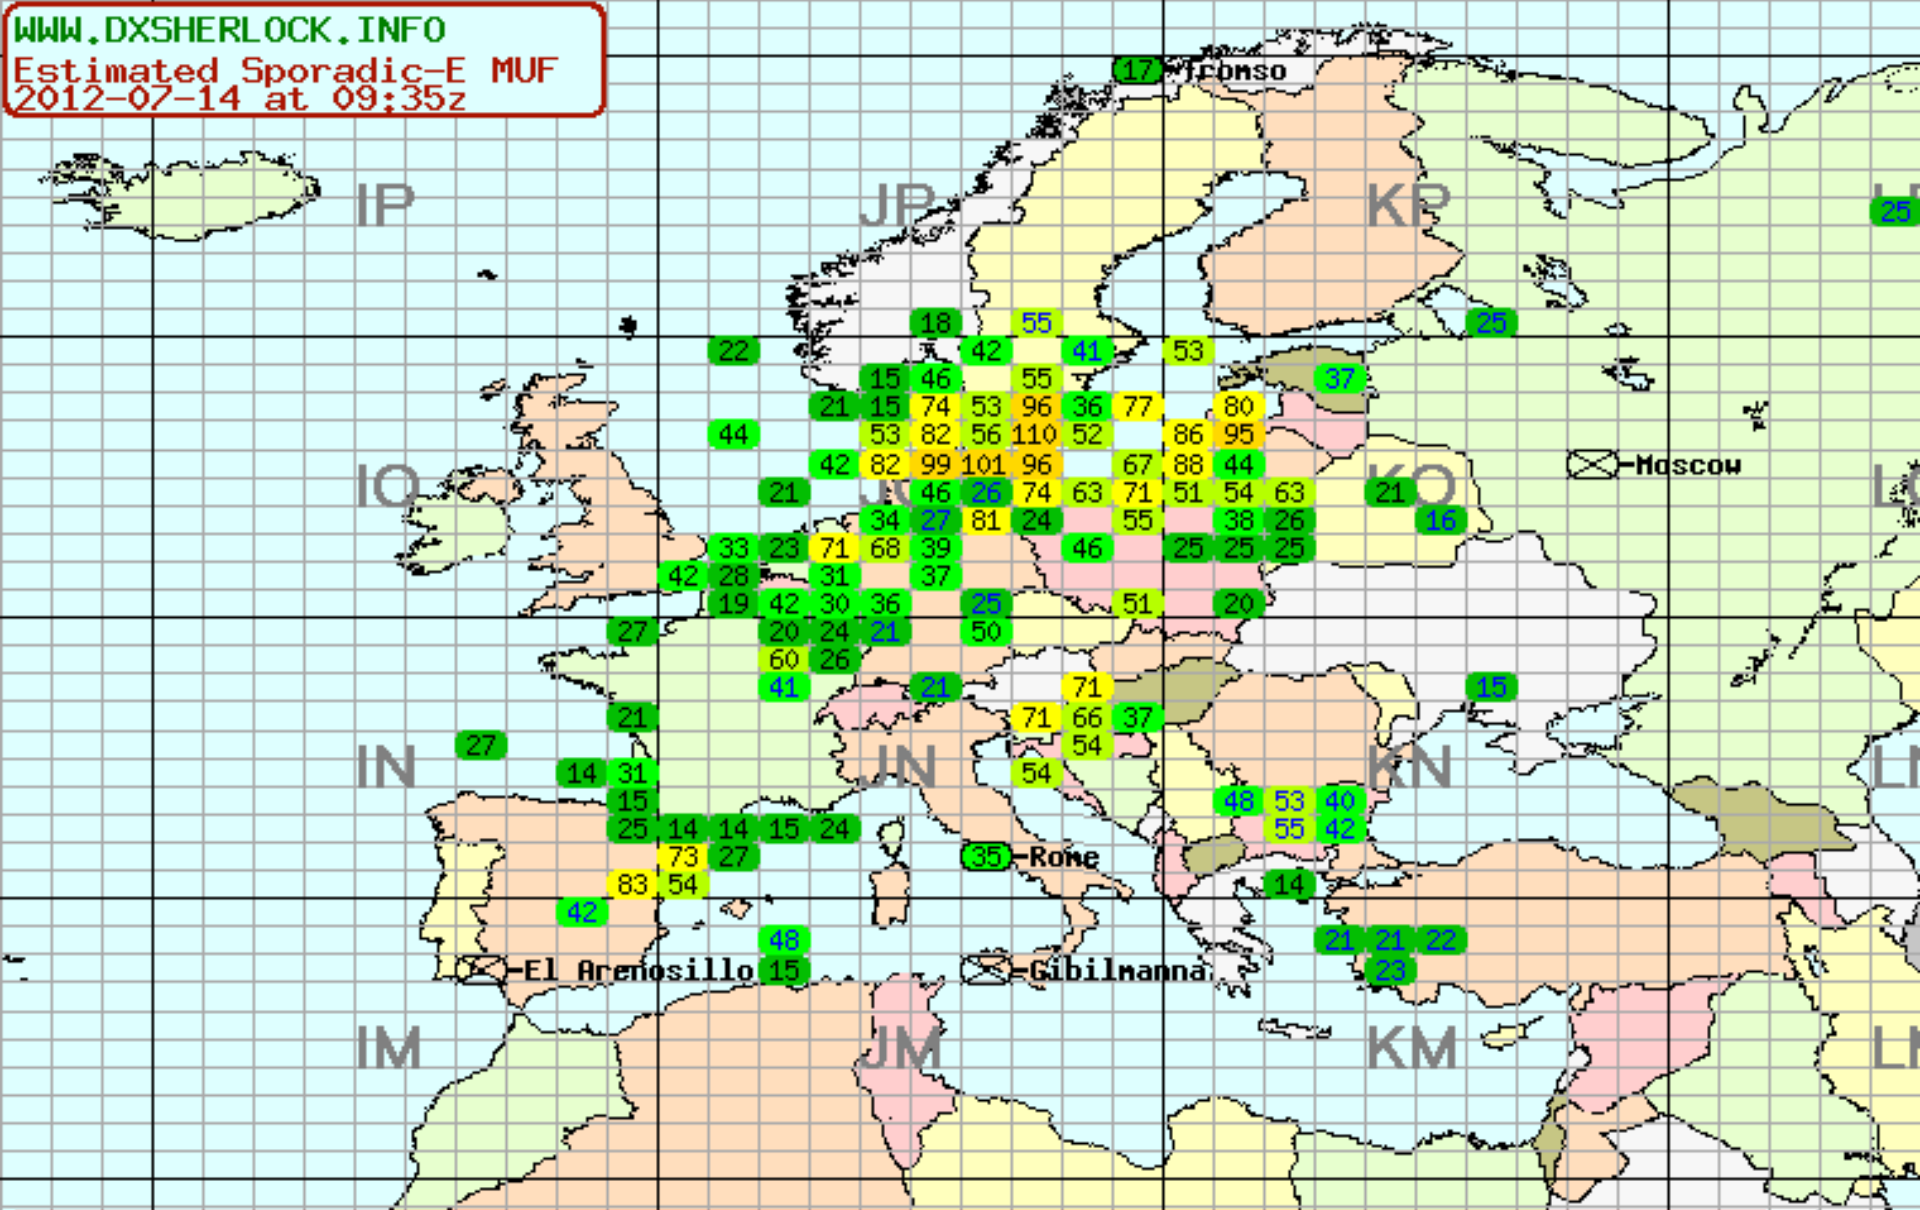

WWW.DXSHERLOCK.INFO
Estimated Sporadic-E MUF
2012-07-14 at 09:35z

Best estimated MUF = 110 MHz above J076

26.11.12