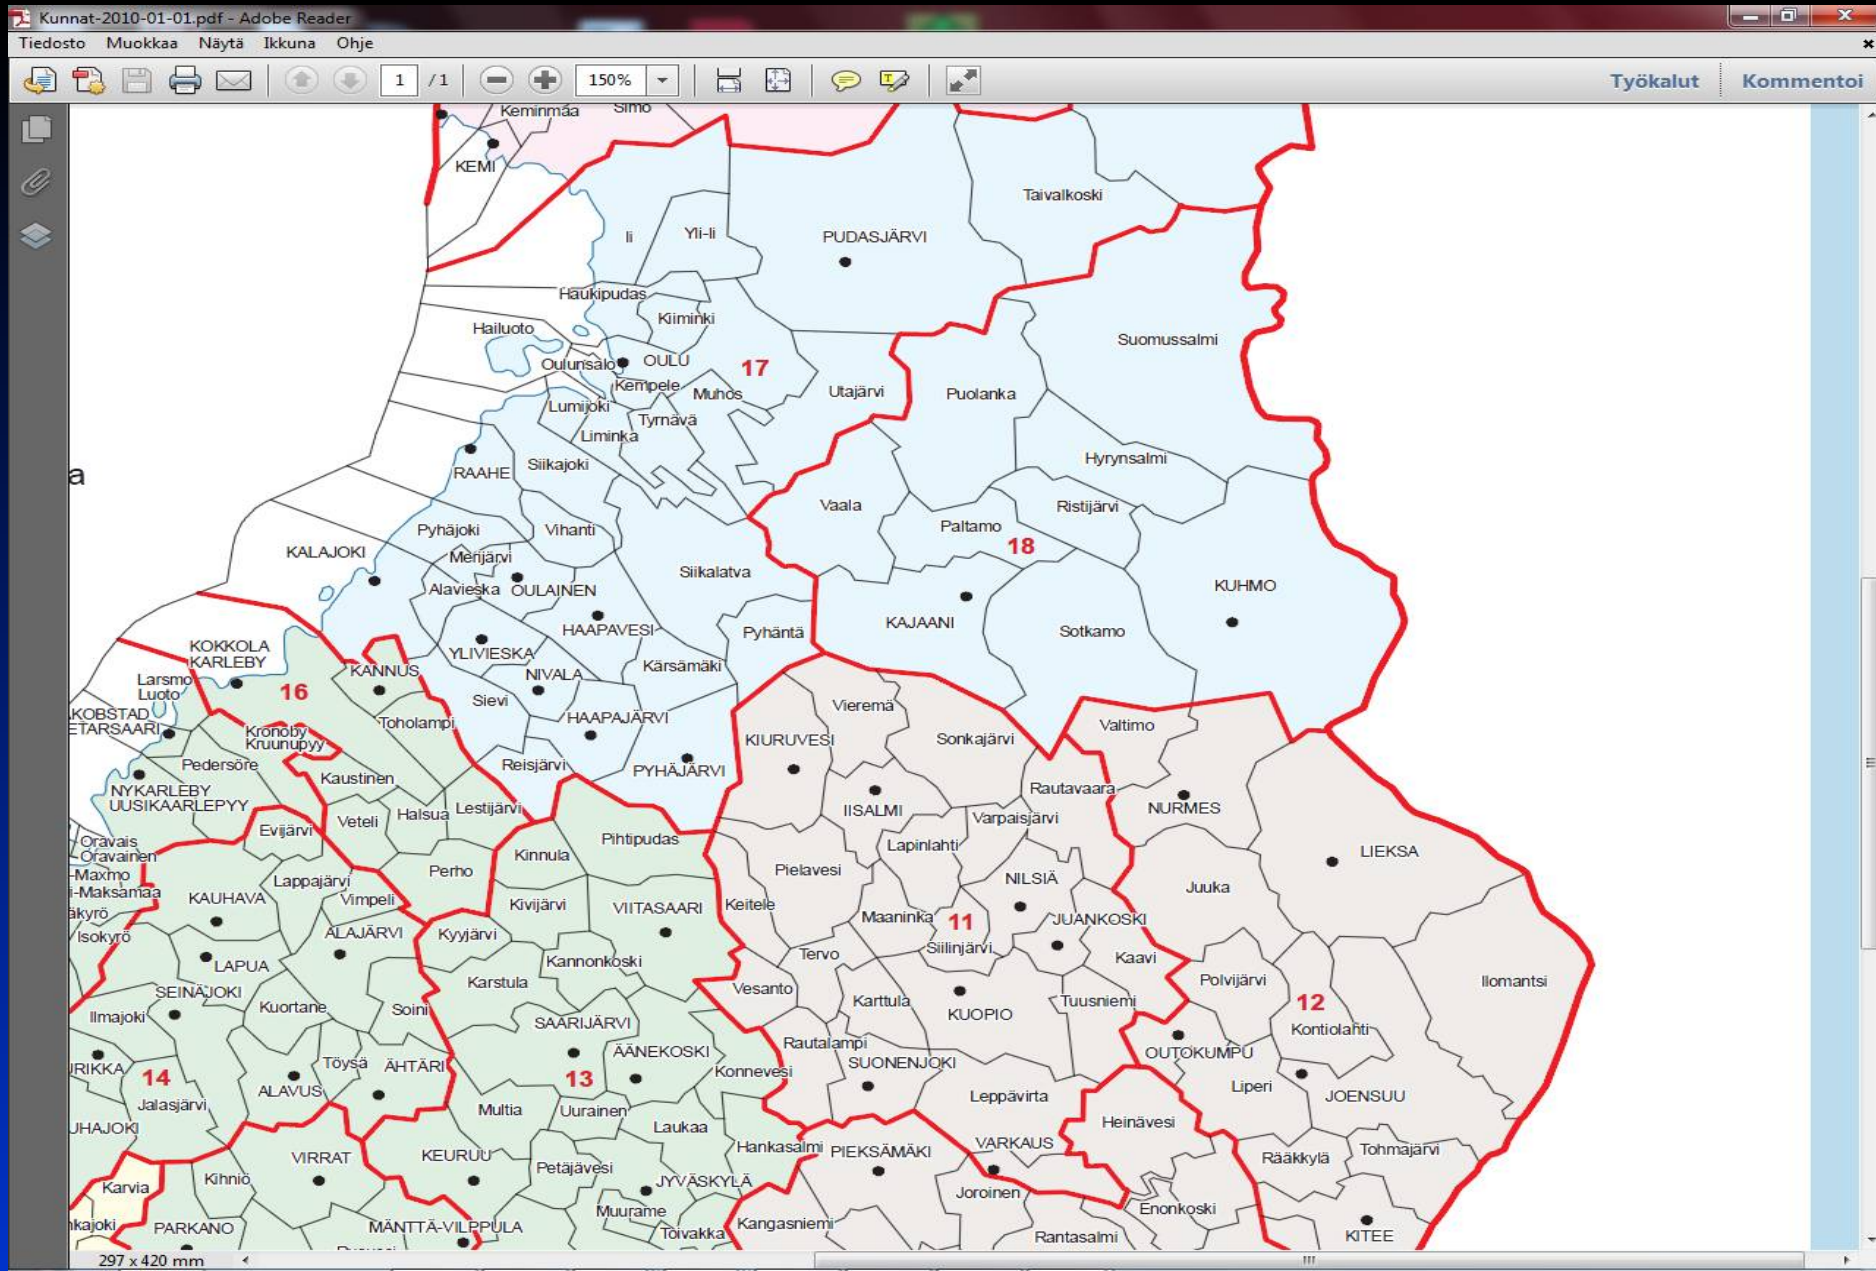

< 50 km
LA-rajalta
≤ 25W max

MAAKUNNAT
LANDSKAPEN

1. Uusimaa - Nyland
2. Varsinais-Suomi - Egentliga Finland
20. Itä-Uusimaa - Östra Nyland
4. Satakunta - Satakunta
5. Kanta-Häme - Egentliga Tavastland
8. Pirkanmaa - Birkaland
7. Päijät-Häme - Päijänne-Tavastland
8. Kymenlaakso - Kymmenedalen
9. Etelä-Karjala - Södra Karelen
10. Etelä-Savo - Södra Savolax
11. Pohjois-Savo - Norra Savolax
12. Pohjois-Karjala - Norra Karelen
13. Keski-Suomi - Mellersta Finland
14. Etelä-Pohjanmaa - Södra Österbotten
15. Österbotten - Pohjanmaa
16. Keski-Pohjanmaa - Mellersta Österbotten
17. Pohjois-Pohjanmaa - Norra Österbotten
18. Kainuu - Kajanaland
19. Lappi - Lappland

21. Landskapet Åland - Ahvenanmaan maakunta

4m RAJOITUKSET

Ficora

Huom. !!)

< 50 km
UA-rajalta
≤ 25W max

Az 00-180°
KIELLETTY

4m Tx
KOKONAAN
KIELLETTY
NÄISSÄ
KUNNISSA

< 50 km
UA-rajalta
≤ 25W max

Az 00-180°
KIELLETTY

Rajoitukset:

- ◆ Max 25W < 50km LA-rajasta
- ◆ Kokonaan kielletyt kunnat
- ◆ Max 25W, Ei suuntaan 00-180° < 50 km UA-rajasta
- ◆ Vastaavia rajoituksia on muuallakin (Italy 30km)

Kuntakartta 2010-01-01