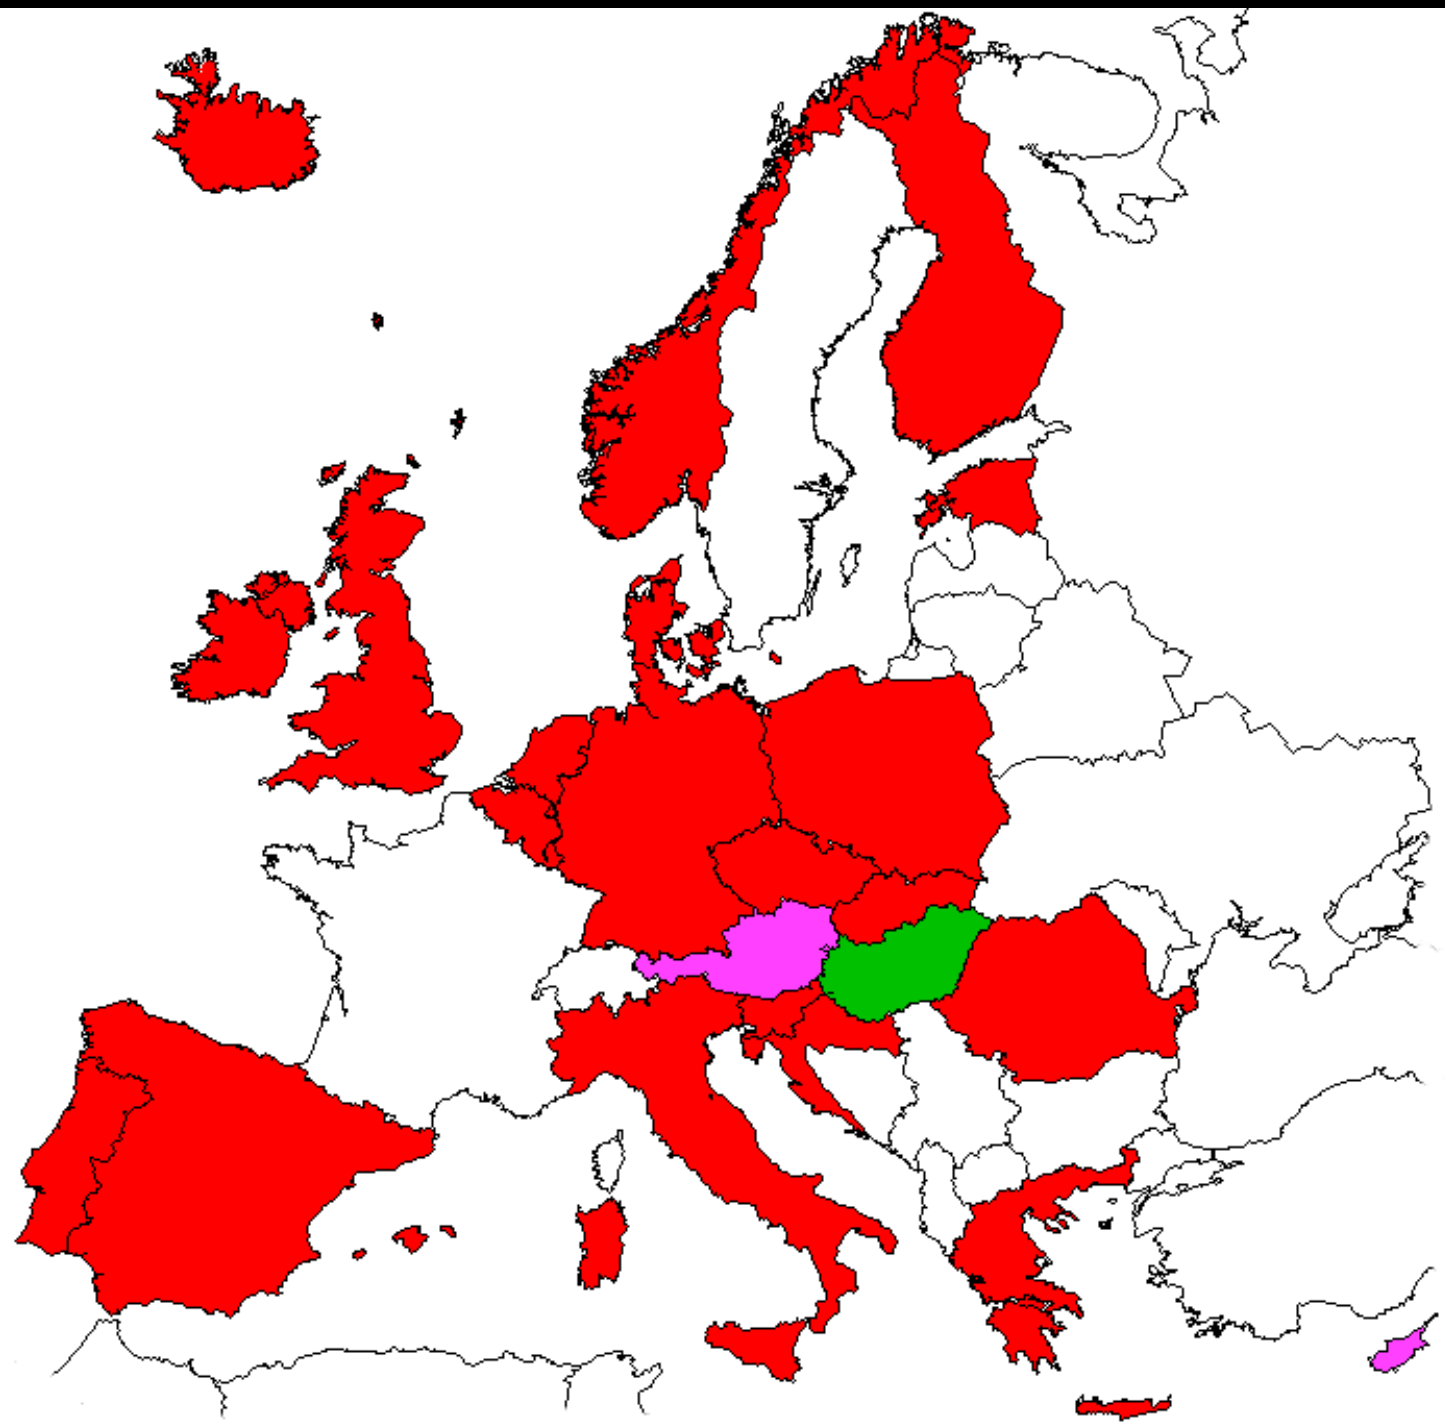

< 50 km
LA-rajalta
≤ 25W max

MAAKUNNAT
LANDSKAPEN

1. Uusimaa - Nyland
2. Varsinais-Suomi - Egentliga Finland
20. Itä-Uusimaa - Östra Nyland
4. Satakunta - Satakunta
5. Kanta-Häme - Egentliga Tavastland
8. Pirkanmaa - Birkaland
7. Päijät-Häme - Päijänne-Tavastland
8. Kymenlaakso - Kymmenedalen
9. Etelä-Karjala - Södra Karelen
10. Etelä-Savo - Södra Savolax
11. Pohjois-Savo - Norra Savolax
12. Pohjois-Karjala - Norra Karelen
13. Keski-Suomi - Mellersta Finland
14. Etelä-Pohjanmaa - Södra Österbotten
15. Österbotten - Pohjanmaa
16. Keski-Pohjanmaa - Mellersta Österbotten
17. Pohjois-Pohjanmaa - Norra Österbotten
18. Kainuu - Kajanaland
19. Lappi - Lappland

Az 00-180°
KIELLETTY

Rajoitukset:

- ◆ Max 25W < 50km LA-rajasta
- ◆ Kokonaan kielletyt kunnat
- ◆ Max 25W, Ei suuntaan 00-180° < 50 km UA-rajasta
- ◆ Vastaavia rajoituksia on muuallakin (Italy 30km)

Kuntakartta 2010-01-01