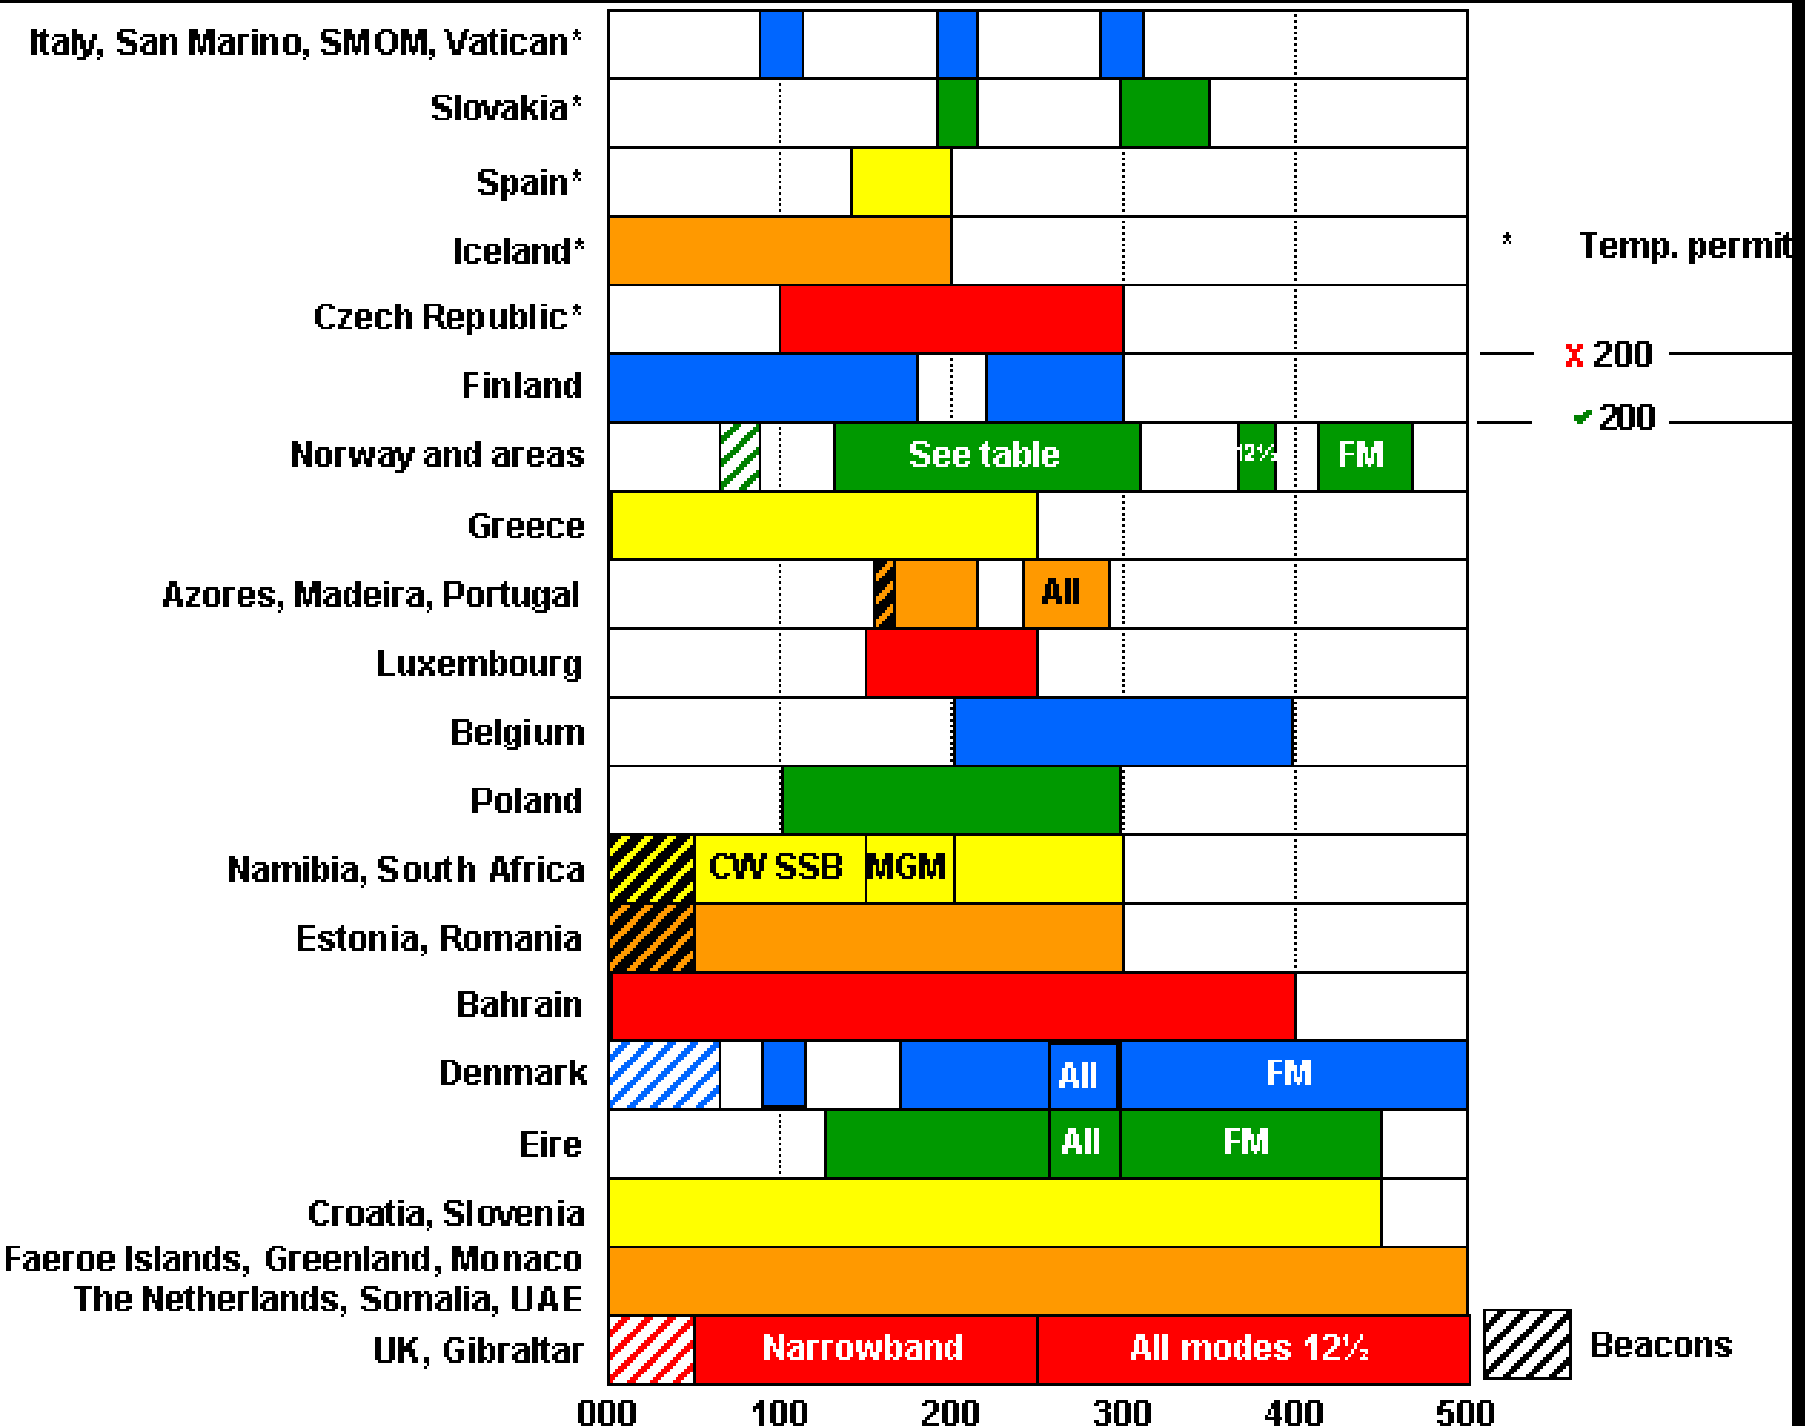

< 50 km
LA-rajalta
≤ 25W max

MAAKUNNAT
LANDSKAPEN

1. Uusimaa - Nyland
2. Varsinais-Suomi - Egentliga Finland
20. Itä-Uusimaa - Östra Nyland
4. Satakunta - Satakunta
5. Kanta-Häme - Egentliga Tavastland
8. Pirkanmaa - Birkaland
7. Päijät-Häme - Päijänne-Tavastland
8. Kymenlaakso - Kymmenedalen
9. Etelä-Karjala - Södra Karelen
10. Etelä-Savo - Södra Savolax
11. Pohjois-Savo - Norra Savolax
12. Pohjois-Karjala - Norra Karelen
13. Keski-Suomi - Mellersta Finland
14. Etelä-Pohjanmaa - Södra Österbotten
15. Österbotten - Pohjanmaa
16. Keski-Pohjanmaa - Mellersta Österbotten
17. Pohjois-Pohjanmaa - Norra Österbotten
18. Kainuu - Kajanaland
19. Lappi - Lappland

21. Landskapet Åland - Ahvenanmaan maakunta

4m RAJOITUKSET

Ficora

Huom. !!)

< 50 km
UA-rajalta
≤ 25W max

Az 00-180°
KIELLETTY

4m Tx
KOKONAAN
KIELLETTY
NÄISSÄ
KUNNISSA

< 50 km
UA-rajalta
≤ 25W max

Az 00-180°
KIELLETTY

Rajoitukset:

- ◆ Max 25W < 50km LA-rajasta
- ◆ Kokonaan kielletyt kunnat
- ◆ Max 25W, Ei suuntaan 00-180° < 50 km UA-rajasta
- ◆ Vastaavia rajoituksia on muuallakin (Italy 30km)

Kuntakartta 2010-01-01